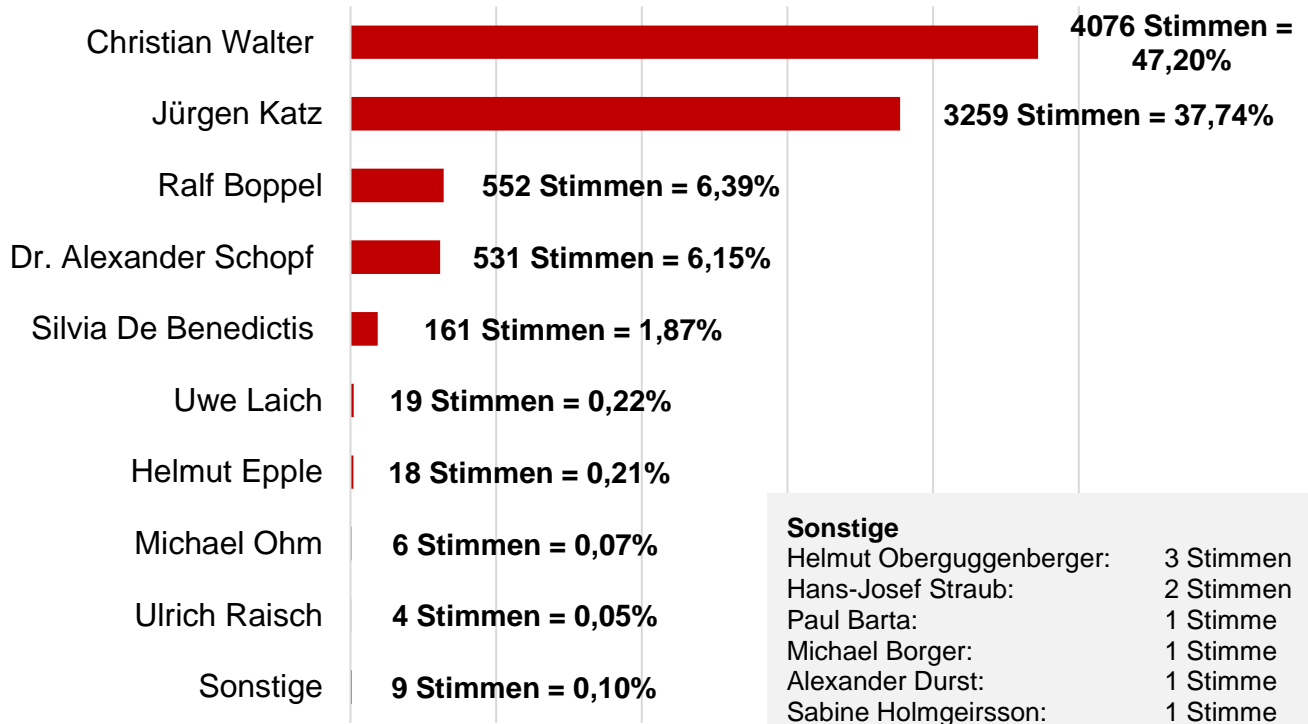

# Die Bürgermeisterwahl 2020 in Zahlen

Wahltag, 02.08.2020

Wahlbeteiligung

Wahlberechtigte: 15.091  
Wähler: 8.679  
Ungültige Stimmen: 44

Neuwahl, 16.08.2020

Wahlbeteiligung

Wahlberechtigte: 15.067  
Wähler: 7.341  
Ungültige Stimmen: 87

Wähler im Wahllokal und Briefwähler

Wähler im Wahllokal und Briefwähler

## Stimmenverteilung 02.08.2020

## Stimmenverteilung 16.08.2020