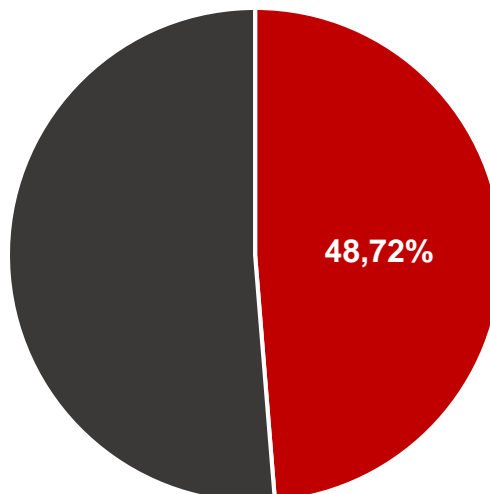

# Die Bürgermeisterwahl 2020 in Zahlen

Wahltag, 02.08.2020

Wahlbeteiligung

Wahlberechtigte: 15.091  
Wähler: 8.679  
Ungültige Stimmen: 44

Neuwahl, 16.08.2020

Wahlbeteiligung

Wahlberechtigte: 15.067  
Wähler: 7.341  
Ungültige Stimmen: 87

Wähler im Wahllokal und Briefwähler

Wähler im Wahllokal und Briefwähler

## Stimmenverteilung 02.08.2020

## Stimmenverteilung 16.08.2020