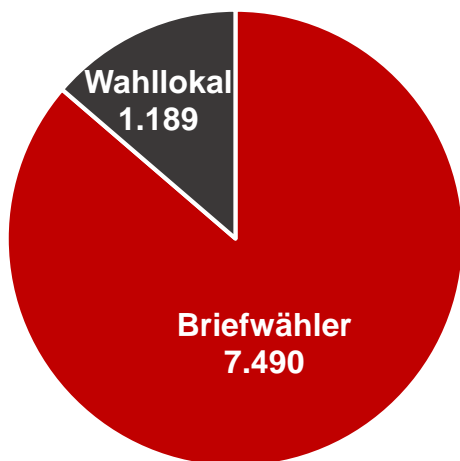

# Die Bürgermeisterwahl 2020 in Zahlen

Wahltag, 02.08.2020

Wahlbeteiligung

Wahlberechtigte: 15.091  
Wähler: 8.679  
Ungültige Stimmen: 44

Neuwahl, 16.08.2020

Wahlbeteiligung

Wahlberechtigte: 15.067  
Wähler: 7.341  
Ungültige Stimmen: 87

Wähler im Wahllokal und Briefwähler

Wähler im Wahllokal und Briefwähler

## Stimmenverteilung 02.08.2020

## Stimmenverteilung 16.08.2020