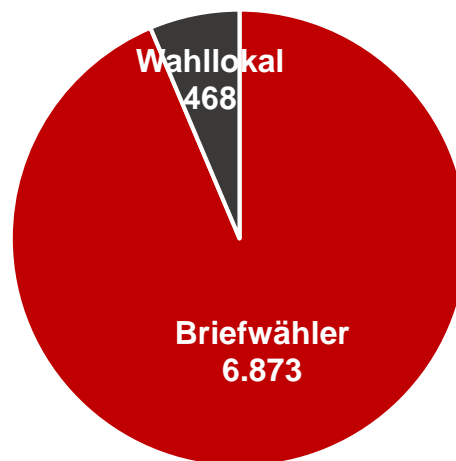

# Die Bürgermeisterwahl 2020 in Zahlen

Wahltag, 02.08.2020

Wahlbeteiligung

Wahlberechtigte: 15.091  
Wähler: 8.679  
Ungültige Stimmen: 44

Neuwahl, 16.08.2020

Wahlbeteiligung

Wahlberechtigte: 15.067  
Wähler: 7.341  
Ungültige Stimmen: 87

Wähler im Wahllokal und Briefwähler

Wähler im Wahllokal und Briefwähler

## Stimmenverteilung 02.08.2020

## Stimmenverteilung 16.08.2020