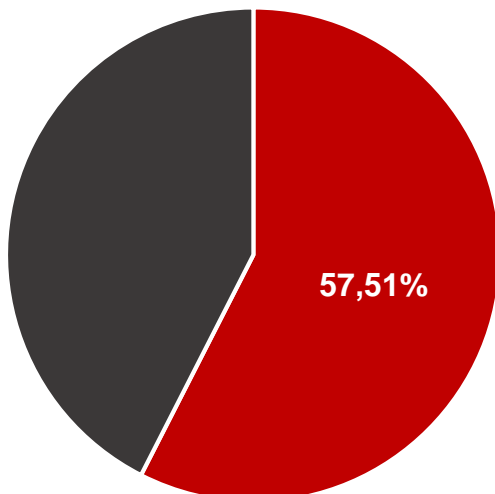

# Die Bürgermeisterwahl 2020 in Zahlen

Wahltag, 02.08.2020

Wahlbeteiligung

Wahlberechtigte: 15.091  
Wähler: 8.679  
Ungültige Stimmen: 44

Neuwahl, 16.08.2020

Wahlbeteiligung

Wahlberechtigte: 15.067  
Wähler: 7.341  
Ungültige Stimmen: 87

Wähler im Wahllokal und Briefwähler

Wähler im Wahllokal und Briefwähler

## Stimmenverteilung 02.08.2020

## Stimmenverteilung 16.08.2020